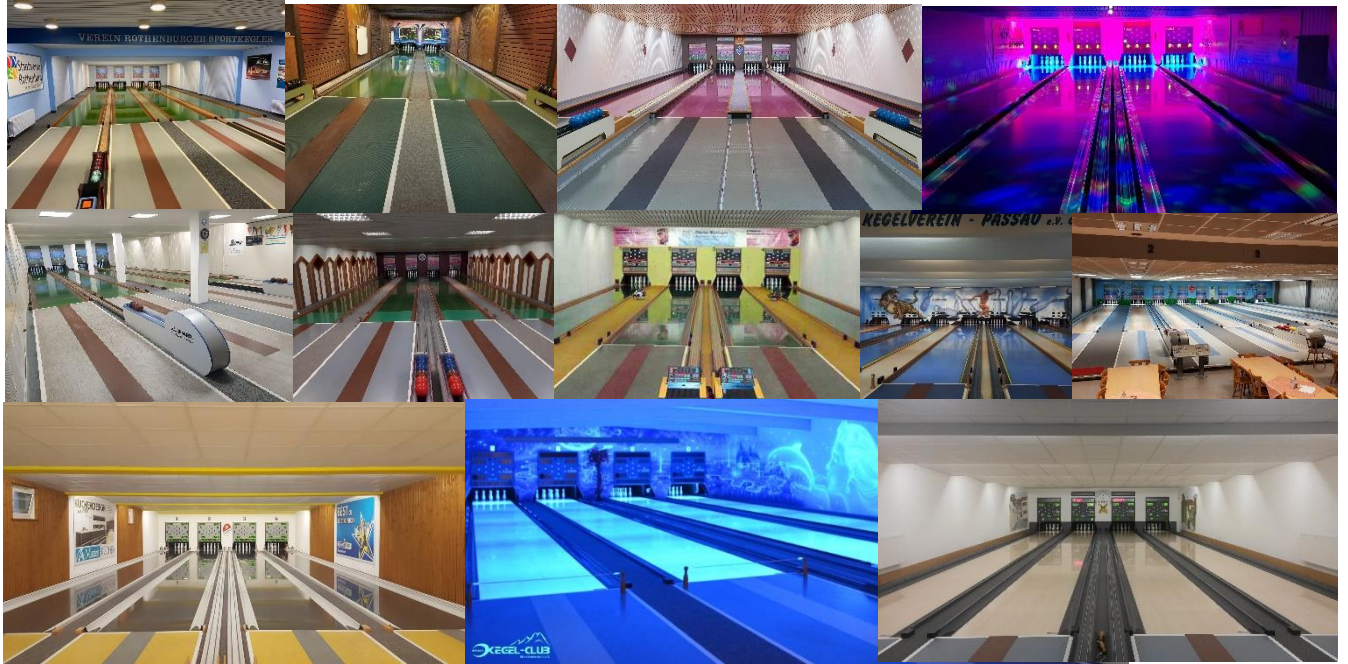

# Bayerischer Sportkegler- und Bowlingverband e.V.

*SICHER DIR DEINE BAHN IN DEINER GEGEND!*

**100**  
1922 - 2022

**DIE BSKV-APP  
JETZT HERUNTERLADEN!**

Herzlich willkommen beim Bayerischen Sportkegler- und Bowlingverband e.V.  
Die App des Bayerischen Sportkegler- und Bowlingverbands e.V. versorgt Sportkegler