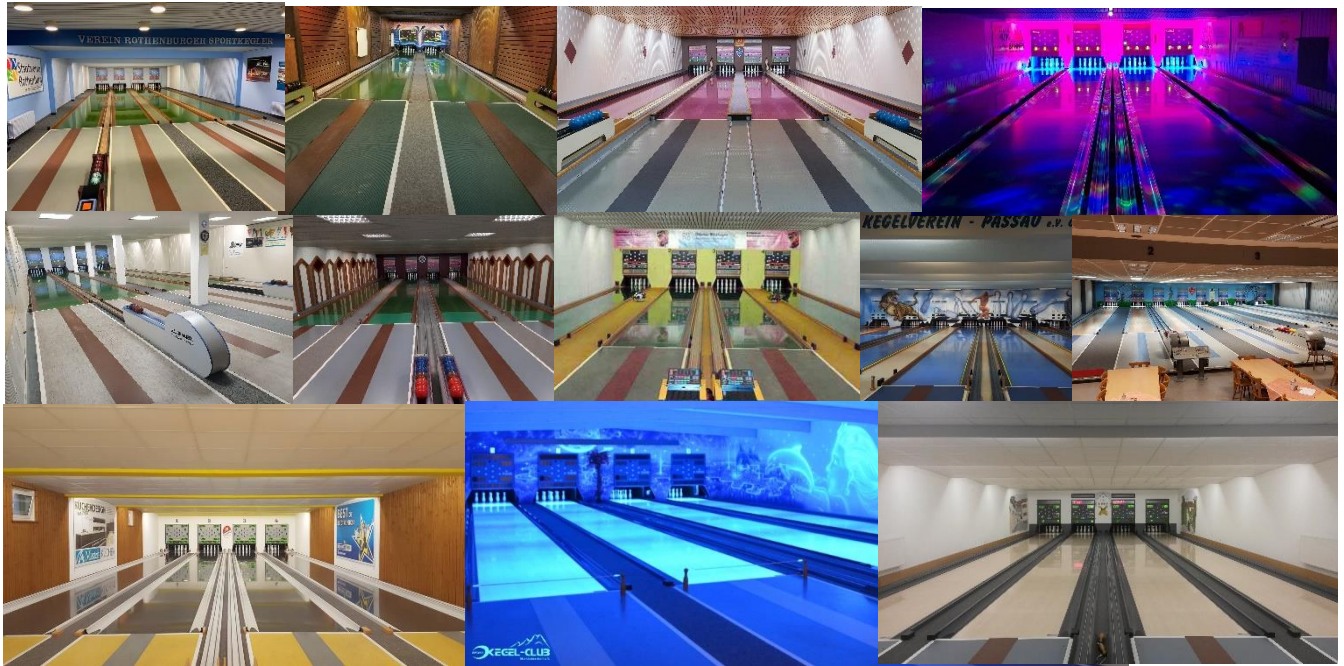

Bayerischer Sportkegler- und Bowlingverband e.V.

SICHER DIR DEINE BAHN IN DEINER GEGEND!

100
1922 - 2022

**DIE BSKV-APP
JETZT HERUNTERLADEN!**

Herzlich willkommen beim Bayerischen Sportkegler- und Bowlingverband e.V.
Die App des Bayerischen Sportkegler- und Bowlingverbands e.V. versorgt Sportkegler